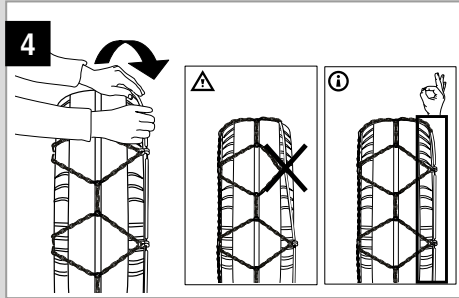

MONTAGE

Fitting / Montage / Montaggio / Montage /
Montaje / ΤΟΠΟΘΕΤΗΣΗ / Montaž / Montáž /
Montarea / Montáž / Montaža