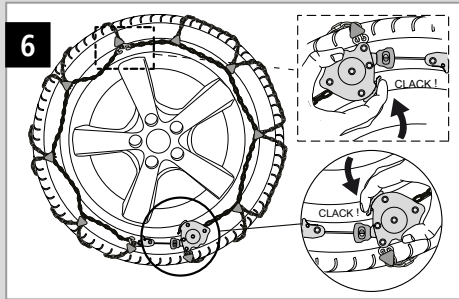

MONTAGE

Fitting / Montage / Montaggio / Montage /
Montaje / ΤΟΠΟΘΕΤΗΣΗ / Montaž / Montáž /
Montarea / Montáž / Montaža